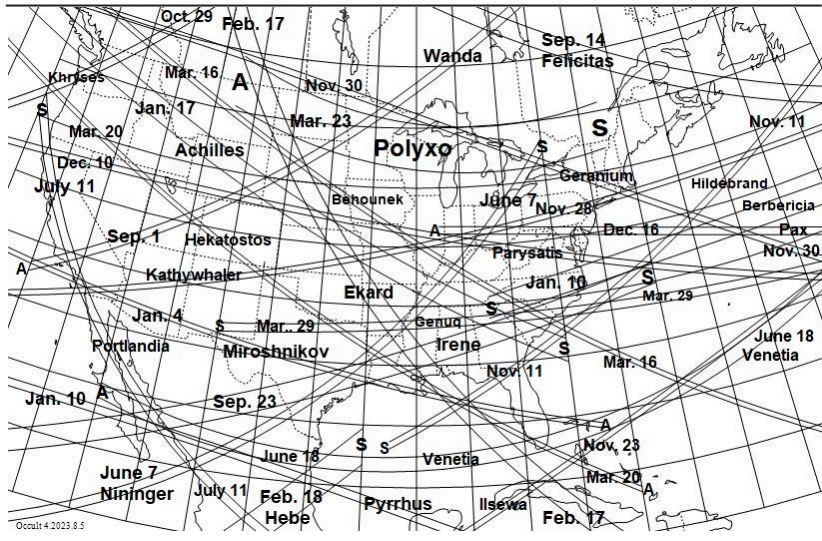

FIGURE 1–2024 OCCULTATIONS OF BRIGHT STARS BY MAIN-BELT ASTEROIDS

TABLE 1–2024 OCCULTATIONS OF BRIGHT STARS BY MAIN-BELT ASTEROIDS

Date	UT	Occulting Body	Star	RA (2000)			Dec		Dur.	Path
				Mag.	h	m s	°	' "		
Jan. 4	10:30	12214 Miroshnikov	UCAC4 525-028249	8.2	06 30 07.4	+14 58 52	9.1	2.1	FL-CA	
Jan. 10	05:59	5283 Pyrrhus	HIP 39366	8.5	08 02 51.4	+36 05 08	7.8	3.3	Mex-Baja	
Jan. 10	23:26	776 Berbericia	TYC 1860-00331-1	8.1	05 30 02.8	+29 49 43	3.7	15.3	NC-GA	
Jan. 17	11:25	588 Achilles	TYC 1927-01883-1	10.4	08 13 34.4	+23 54 32	4.1	8.5	SC-BC	
Feb. 17	05:12	694 Ekard	TYC 0155-01863-1	8.5	06 44 01.7	+03 45 12	5.8	13.2	Cuba-SK	
Feb. 18	12:19	6 Hebe	HIP 72635	8.2	14 51 02.5	-00 01 36	2.8	20.2	Mex	
Mar.16	04:58	3278 Behounek	HIP 30200	6.4	06 21 11.9	+29 32 26	10.9	3.1	BC-SC	
Mar.20	09:38	2245 Hekatosos	HIP 51823	10.1	10 35 14.8	+27 14 05	6.1	3.4	BS-OR	
Mar.23	09:49	308 Polyxo	TYC 6259-00194-1	9.6	18 00 00.1	-19 02 16	3.7	8.3	MT-VT	
Mar.29	02:08	485 Genua	TYC 0718-00942-1	9.6	05 37 49.6	+09 40 30	3.4	2.2	NM-NC	
Jun. 7	08:26	2421 Nininger	TYC 6868-00164-1	9.1	18 53 20.9	-27 06 43	6.6	3.8	ON-Mex	
Jun. 18	04:20	487 Venetia	TYC 6300-02115-1	8.9	19 12 25.2	-18 15 54	3.4	6.1	BS-Baja	
Jul. 11	05:00	757 Portlandia	HIP 77896	8.1	15 54 27.0	-30 25 33	6.3	8.4	Mex-CA	
Sep. 1	07:18	1057 Wanda	TYC 1814-00965-1	8.6	04 09 07.9	+23 42 22	6.8	2.8	CA-OC	
Sep.14	07:38	109 Felicitas	HIP 5406	8.0	01 09 11.1	+08 17 47	3.7	17.6	NS-ON	
Sep.23	09:41	14 Irene	TYC 1342-00182-1	9.4	06 45 25.6	+21 49 02	2.6	6.6	Baja-NC	
Oct.29	03:31	4707 Khrises	HIP 1364	8.1	00 17 05.2	+10 30 07	9.2	3.3	AB-OR	
Nov.11	23:59	5661 Hildebrand	HIP 105939	8.5	21 27 19.7	-09 01 56	8.4	2.2	GA-FL	
Nov.23	04:49	979 Ilsewa	HIP 13448	6.2	02 53 11.8	+16 28 59	7.8	3.3	BS-Cuba	
Nov.28	03:35	5914 Kathywhealer	HIP 21856	8.5	04 41 59.7	+21 30 32	7.7	2.6	MA-CA	
Nov.30	08:01	1227 Geranium	TYC 2907-00725-1	9.5	05 02 25.8	+44 39 27	6.7	2.9	MA-BC	
Dec.10	04:24	888 Parysatis	UCAC4 503-034756	8.4	06 55 54.1	+10 24 21	4.1	6.0	VA-CA	
Dec.16	00:53	679 Pax	TYC 0139-00850-1	9.0	06 11 00.9	+04 30 34	2.8	4.3	NJ-IL	